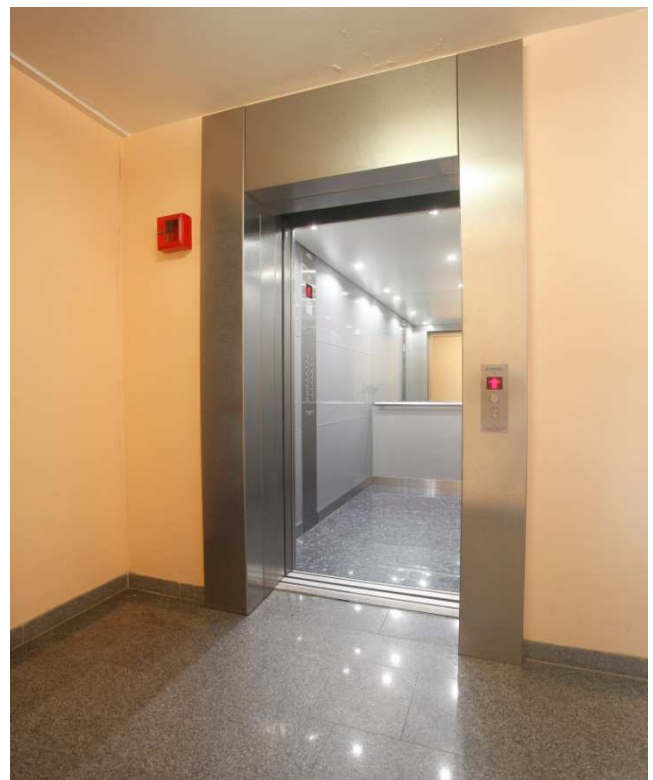

Wände in Edelstahl

Standard-Kabinenausstattung: Wände Edelstahl, Decke weiß mit Niedervolt-Strahlern, Bodenbelag Gumminoppen (7140)

Standard-Kabine: V2A Wandpaneele, Holz-Handlauf, Holzschutzleiste (7708+9)

Handlauf, Spiegel, Rammschutz (6806+7)

Mauerumfassungszarge in Edelstahl (7993)