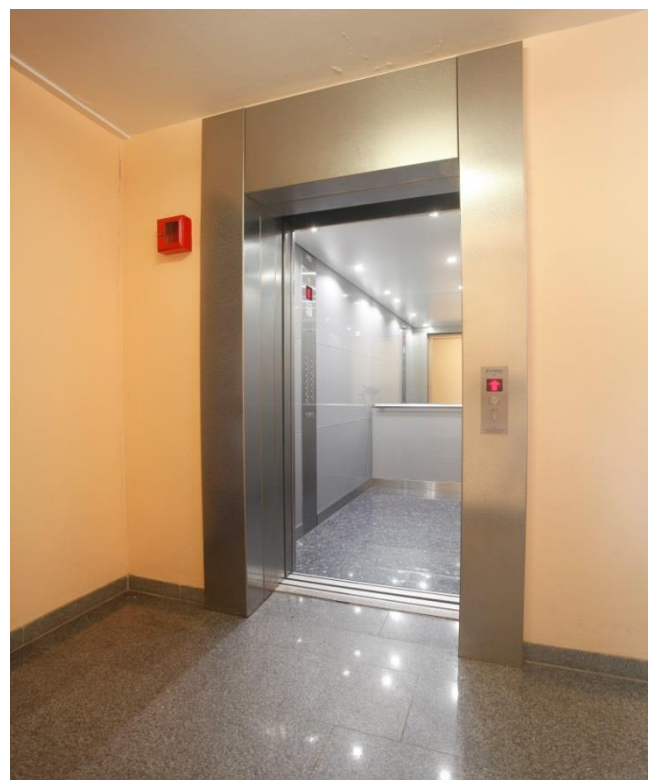

Wände in Edelstahl

Standard-Kabinenausstattung: Wände Edelstahl, Decke weiß mit Niedervolt-Strahlern, Bodenbelag Gumminoppen (7140)

Standard-Kabine: V2A Wandpaneele, Holz-Handlauf, Holzschutzleiste (7708+9)

Handlauf, Spiegel, Rammschutz (6806+7)

Mauerumfassungszarge in Edelstahl (7993)